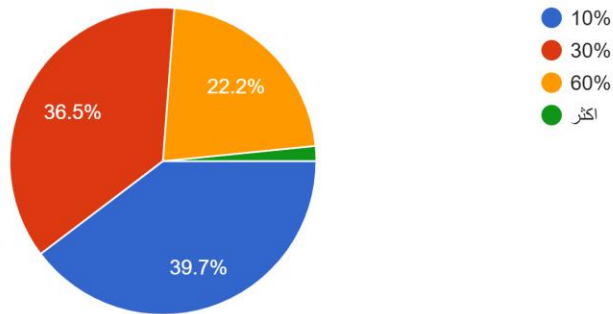

نسبة الاسئلة الفكرية او الخارجية
63 responses