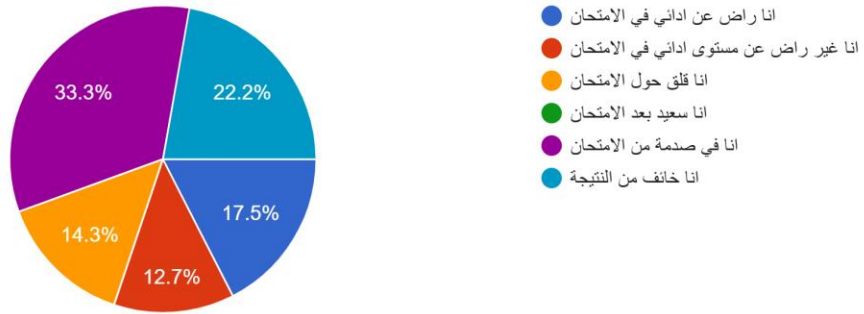

عاون العميد للشؤون العلمية