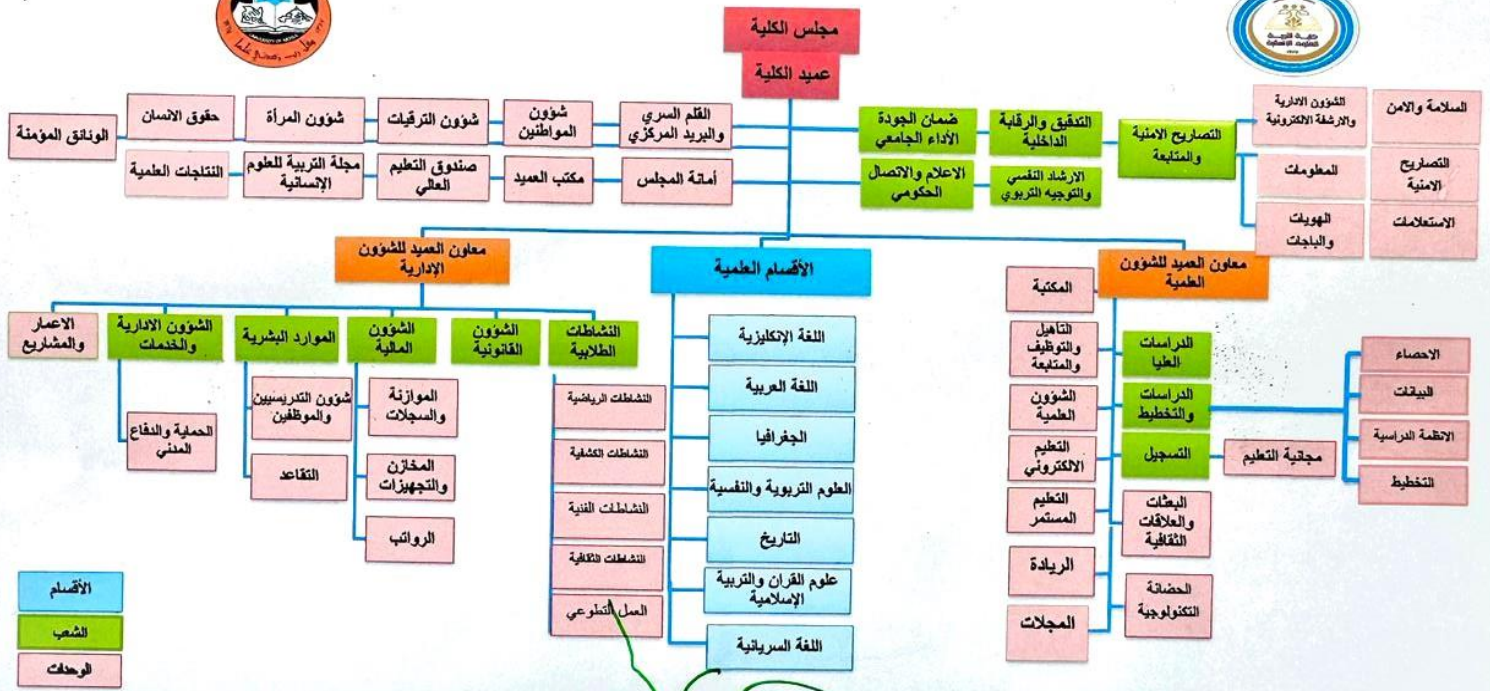

الهيكل التنظيمي لكلية التربية للعلوم الانسانية

مصادقة عميد كلية التربية للعلوم الانسانية أ.د.سيد رمضان محمد الجبوري

الأقسام
الشعب
الوحدات