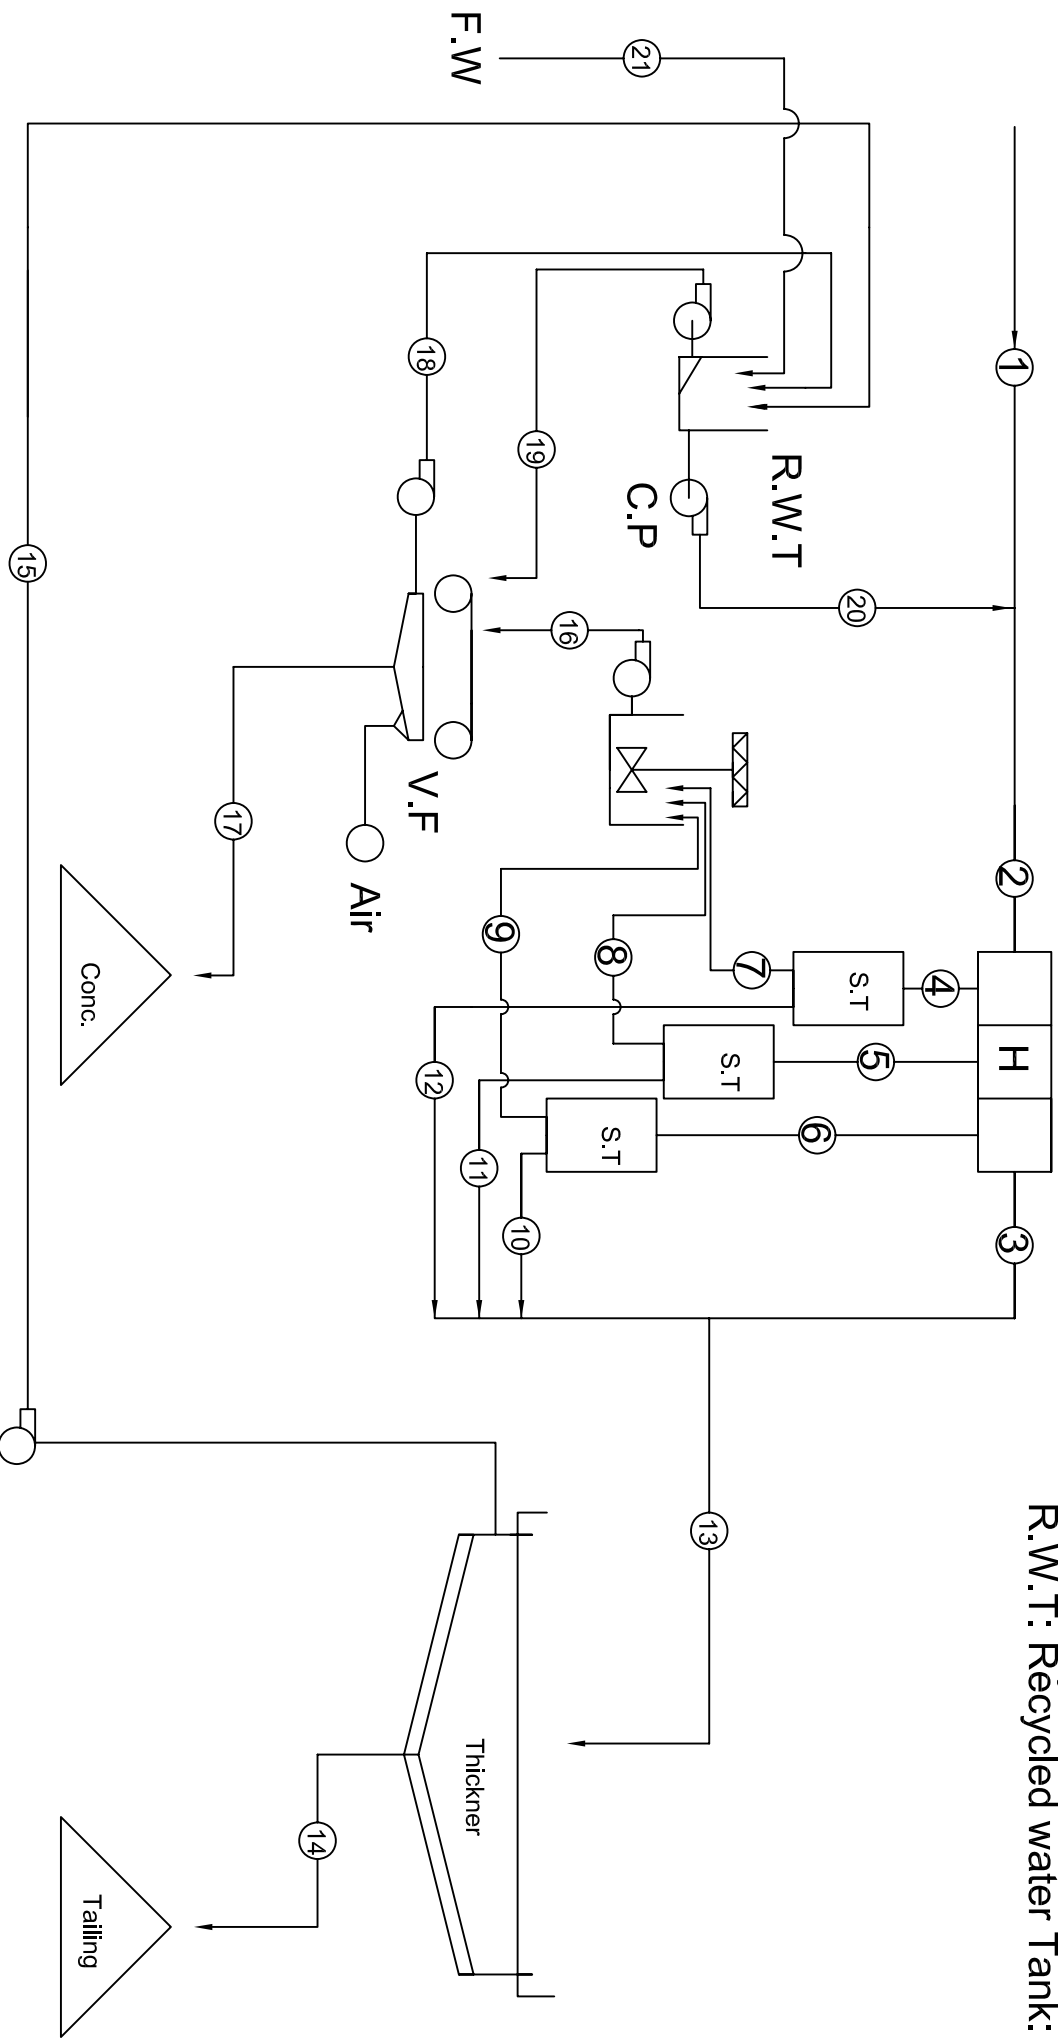

# Group C: Classification circuit

- H: Hydrosizer:
- S.T: Shaking Table :
- V.F: Vacuum filter:
- F.W: Fresh water :
- C.P: Centrifugal pump:
- R.W: Recycled water
- R.W.T: Recycled water Tank:

### **A-Feed size and chemical analysis**

| Size ( $\mu\text{m}$ ) | %wt | % Sn |
|------------------------|-----|------|
| -500+350               | 7   | 0.8  |
| -350+250               | 10  | 0.7  |
| -250+175               | 15  | 0.6  |
| -175+125               | 25  | 0.55 |
| -125+90                | 22  | 0.5  |
| -90+63                 | 13  | 0.45 |
| -63+45                 | 5   | 0.4  |
| -45                    | 3   |      |
| Total                  | 100 |      |

### **B-hydroziser product size analysis**

| Size ( $\mu\text{m}$ ) | %wt    |        |      |
|------------------------|--------|--------|------|
|                        | coarse | Middle | Fine |
| -500+350               | 41     | --     | --   |
| -350+250               | 59     | --     | --   |
| -250+175               | --     | 38     | --   |
| -175+125               | --     | 62     | --   |
| -125+90                | --     | --     | 55   |
| -90+63                 | --     | --     | 33   |
| -63+45                 | --     | --     | 12   |
| -45                    | --     | --     | --   |
| Total                  | 100    | 100    | 100  |